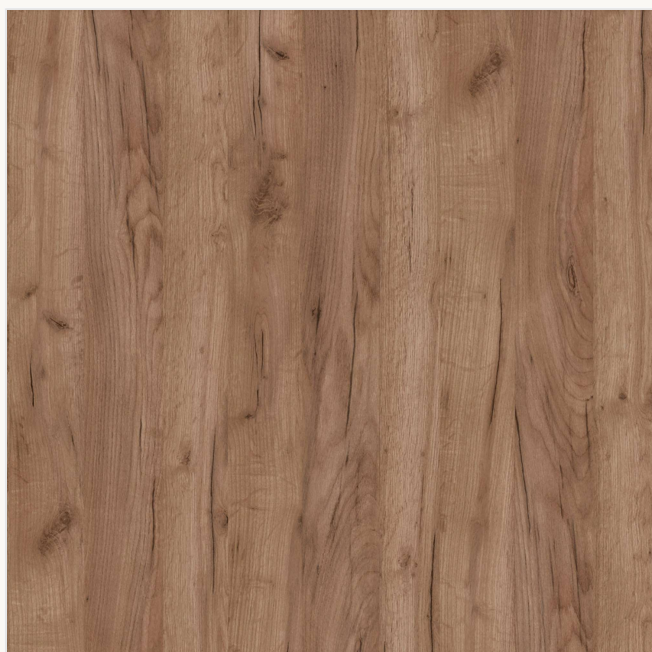

DĄB

Dąb *Fasny*

Świetlisty, miodowy dąb — naturalna baza skandynawskich wnętrz.

LW·DR — 02

DĄB

Dąb *Naturalny*

Średnia tonacja z wyraźnym, spokojnym rysunkiem słoików.

LW·DR — 03