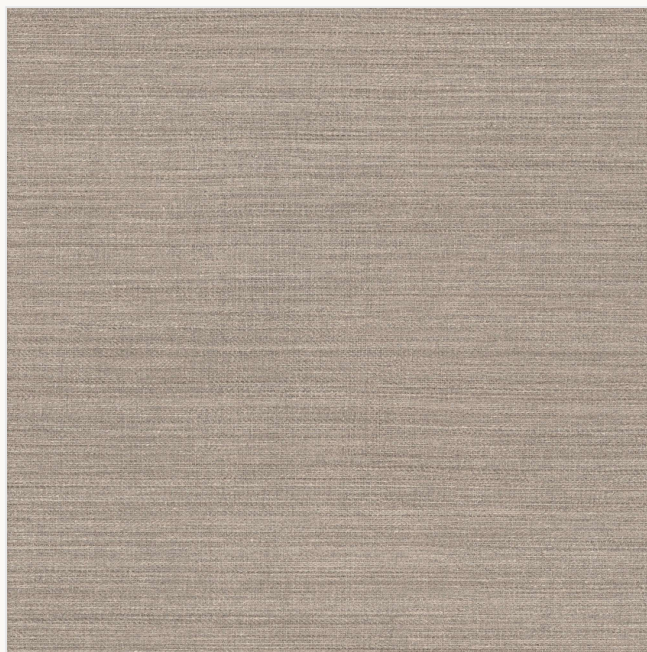

LW · KM — 04

TKANINA

Juta *Jasna*

Naturalna tkanina jutowa — ciepły, organiczny akcent na ścianie. 13 / 17