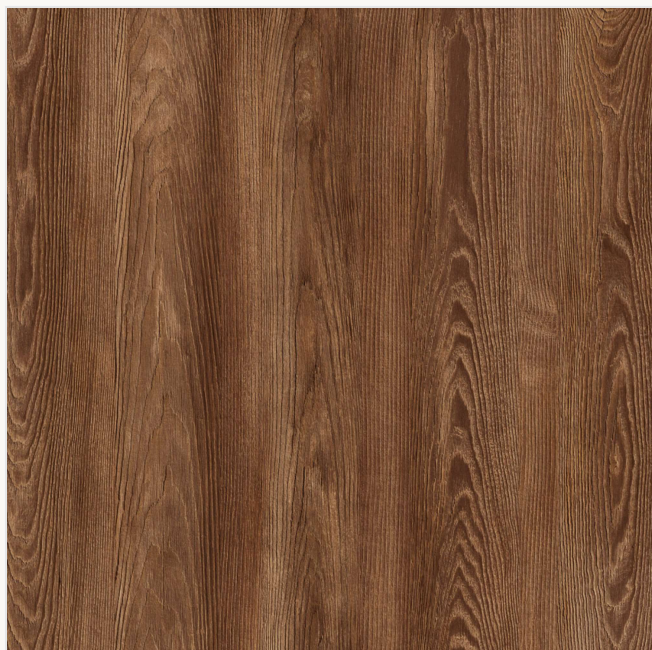

*LW · DR — 08*

DĄB HUDSON

Hudson *Szlachetny*

Przydymiony, brązowy Hudson — dla wnętrza o ciemniejszej paletce.

10 / 17

— KOLEKCJA № 03

Drewnopodobne · Kasztan, Orzech, Vintage

DEKORY
09 — 12 / 12