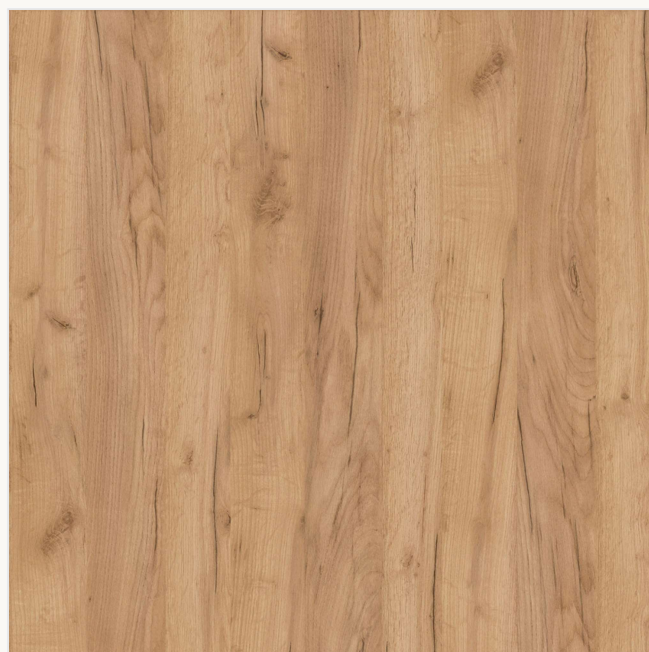

LW·DR — 04

DĄB

Dąb Kraft *Żłoty*

Wyrazisty, rustykalny dąb z sękami — autentyczny i ciepły.

09 / 17