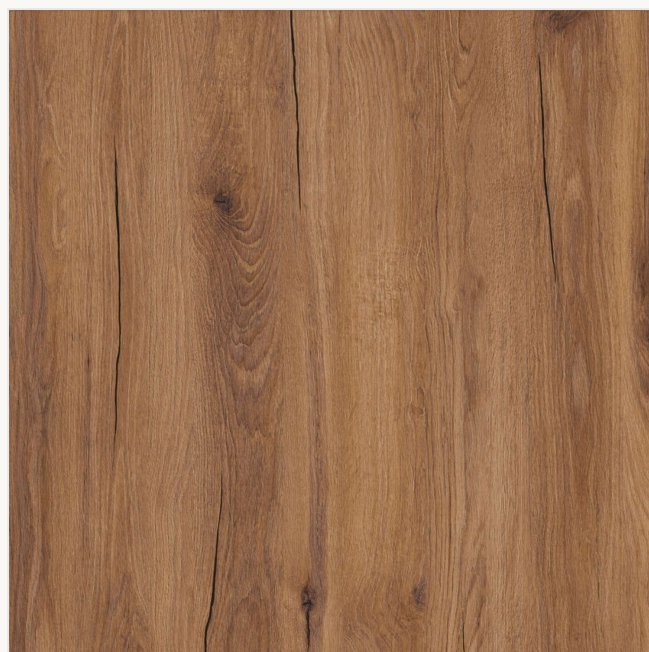

LW · DR — 08

DĄB HUDSON

Hudson *Szlachetny*

Przydymiony, brązowy Hudson — dla wnętrza o ciemniejszej paletce.

10 / 17